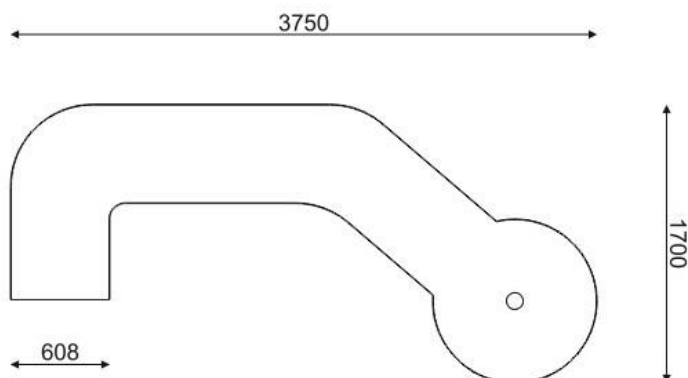

TOR MINI GOLF – K1

Materiał:

- płaskownik stalowy 5x60mm malowany proszkowo zabezpieczony cynkowaniem ogniowym
- sklejka szalunkowa wodoodporna 15 lub 18mm
- sztuczna trawa premium 1850 g/m²

Wyposażenie:

- listwa startowa stalowa nierdzewna z numerem toru
- dołek golfowy aluminiowy

Wymiar:

60x3750x1700mm

TOR MINI GOLF – K2

Materiał:

- płaskownik stalowy 5x60mm malowany proszkowo zabezpieczony cynkowaniem ogniowym
- sklejka szalunkowa wodoodporna 15 lub 18mm
- sztuczna trawa premium 1850 g/m²

Wyposażenie:

- listwa startowa stalowa nierdzewna z numerem toru
- dołek golfowy aluminiowy

Wymiar:

60x3750x1700mm

TOR MINI GOLF – L

Materiał:

- płaskownik stalowy 5x60mm malowany proszkowo zabezpieczony cynkowaniem ogniowym
- sklejka szalunkowa wodoodporna 15 lub 18mm
- sztuczna trawa premium 1850 g/m²

Wyposażenie:

- listwa startowa stalowa nierdzewna z numerem toru
- dołek golfowy aluminiowy

Wymiar:

60x1008x4500mm