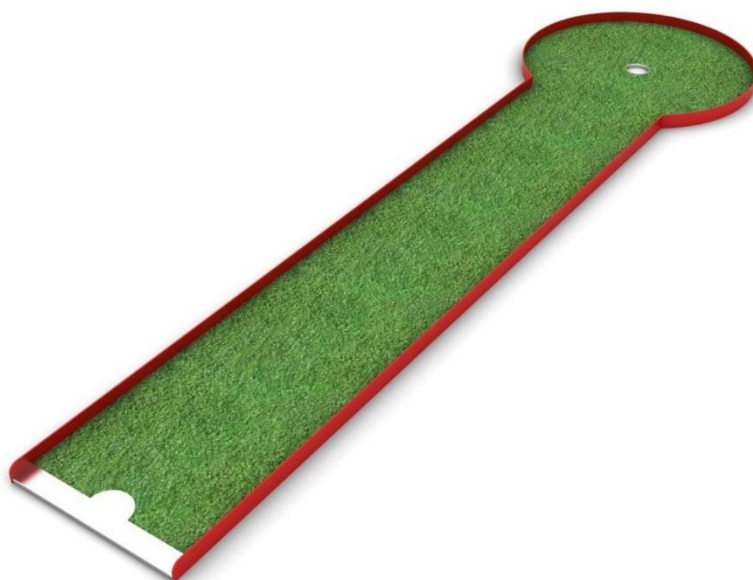

TOR MINI GOLF – K1

Materiał:

- płaskownik stalowy 5x60mm malowany proszkowo zabezpieczony cynkowaniem ogniowym
- sklejka szalunkowa wodoodporna 15 lub 18mm
- sztuczna trawa premium 1850 g/m²

Wyposażenie:

Wyposażenie:

- listwa startowa stalowa nierdzewna z numerem toru
- dołek golfowy aluminiowy

Wymiar:

60x3750x1700mm

TOR MINI GOLF – L

Materiał:

- płaskownik stalowy 5x60mm malowany proszkowo zabezpieczony cynkowaniem ogniowym
- sklejka szalunkowa wodoodporna 15 lub 18mm
- sztuczna trawa premium 1850 g/m²

Wyposażenie:

- listwa startowa stalowa nierdzewna z numerem toru
- dołek golfowy aluminiowy

Wymiar:

60x1800x3750mm

TOR MINI GOLF – L1

Materiał:

- płaskownik stalowy 5x60mm malowany proszkowo zabezpieczony cynkowaniem ogniowym
- sklejka szalunkowa wodoodporna 15 lub 18mm
- sztuczna trawa premium 1850 g/m²

Wyposażenie:

- listwa startowa stalowa nierdzewna z numerem toru
- dołek golfowy aluminiowy

Wymiar:

60x1800x3750mm

TOR MINI GOLF – P

Materiał:

- płaskownik stalowy 5x60mm malowany proszkowo zabezpieczony cynkowaniem ogniowym
- sklejka szalunkowa wodoodporna 15 lub 18mm
- sztuczna trawa premium 1850 g/m²