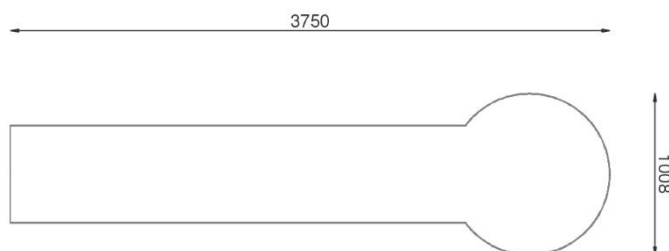

Wyposażenie:

- listwa startowa stalowa nierdzewna z numerem toru
- dołek golfowy aluminiowy

Wymiar:

60x3750x1700mm

TOR MINI GOLF – L

Materiał:

- płaskownik stalowy 5x60mm malowany proszkowo zabezpieczony cynkowaniem ogniowym
- sklejka szalunkowa wodoodporna 15 lub 18mm
- sztuczna trawa premium 1850 g/m²

Wyposażenie:

- listwa startowa stalowa nierdzewna z numerem toru
- dołek golfowy aluminiowy

Wymiar:

60x1800x3750mm

TOR MINI GOLF – L1

Materiał:

- płaskownik stalowy 5x60mm malowany proszkowo zabezpieczony cynkowaniem ogniowym
- sklejka szalunkowa wodoodporna 15 lub 18mm
- sztuczna trawa premium 1850 g/m²

Wyposażenie:

- listwa startowa stalowa nierdzewna z numerem toru
- dołek golfowy aluminiowy

Wymiar:

60x1800x3750mm

TOR MINI GOLF – P

Materiał:

- płaskownik stalowy 5x60mm malowany proszkowo zabezpieczony cynkowaniem ogniowym
- sklejka szalunkowa wodoodporna 15 lub 18mm
- sztuczna trawa premium 1850 g/m²