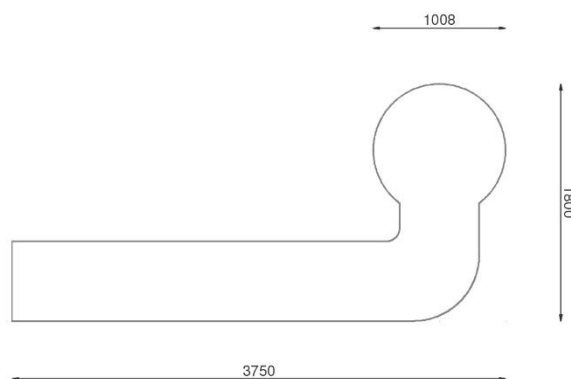

Wyposażenie:

- listwa startowa stalowa nierdzewna z numerem toru
- dołek golfowy aluminiowy

Wymiar:

60x1800x3750mm

TOR MINI GOLF – P

Materiał:

- płaskownik stalowy 5x60mm malowany proszkowo zabezpieczony cynkowaniem ogniowym
- sklejka szalunkowa wodoodporna 15 lub 18mm
- sztuczna trawa premium 1850 g/m²

Wyposażenie:

- listwa startowa stalowa nierdzewna z numerem toru
- dołek golfowy aluminiowy

Wymiar:

60x1008x3750mm

TOR MINI GOLF – R

Materiał:

- płaskownik stalowy 5x60mm malowany proszkowo zabezpieczony cynkowaniem ogniowym
- sklejka szalunkowa wodoodporna 15 lub 18mm
- sztuczna trawa premium 1850 g/m²

Wyposażenie:

- listwa startowa stalowa nierdzewna z numerem toru
- dołek golfowy aluminiowy

Wymiar:

60x1800x3750mm

TOR MINI GOLF – R1

Materiał:

- płaskownik stalowy 5x60mm malowany proszkowo zabezpieczony cynkowaniem ogniowym
- sklejka szalunkowa wodoodporna 15 lub 18mm
- sztuczna trawa premium 1850 g/m²

Wyposażenie:

- listwa startowa stalowa nierdzewna z numerem toru
- dołek golfowy aluminiowy

Wymiar:

60x1008x4500mm