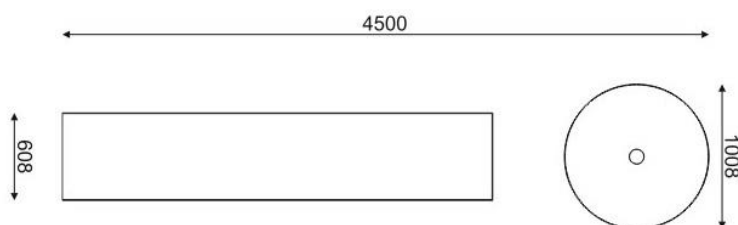

Wyposażenie:

- listwa startowa stalowa nierdzewna z numerem toru
- dołek golfowy aluminiowy

Wymiar:

60x1800x3750mm

TOR MINI GOLF – S

Materiał:

- płaskownik stalowy 5x60mm malowany proszkowo zabezpieczony cynkowaniem ogniowym
- sklejka szalunkowa wodoodporna 15 lub 18mm
- sztuczna trawa premium 1850 g/m²

Wyposażenie:

- listwa startowa stalowa nierdzewna z numerem toru
- dołek golfowy aluminiowy

Wymiar:

60x1600x3750mm

TOR MINI GOLF – S1

Materiał:

- płaskownik stalowy 5x60mm malowany proszkowo zabezpieczony cynkowaniem ogniowym
- sklejka szalunkowa wodoodporna 15 lub 18mm
- sztuczna trawa premium 1850 g/m²

Wyposażenie:

- listwa startowa stalowa nierdzewna z numerem toru
- dołek golfowy aluminiowy

Wymiar:

60x3750x1600mm

TOR MINI GOLF – T1

Materiał:

- płaskownik stalowy 5x60mm malowany proszkowo zabezpieczony cynkowaniem ogniowym
- sklejka szalunkowa wodoodporna 15 lub 18mm
- sztuczna trawa premium 1850 g/m²

Wyposażenie:

- listwa startowa stalowa nierdzewna z numerem toru
- dołek golfowy aluminiowy

Wymiar:

60x1008x4500mm