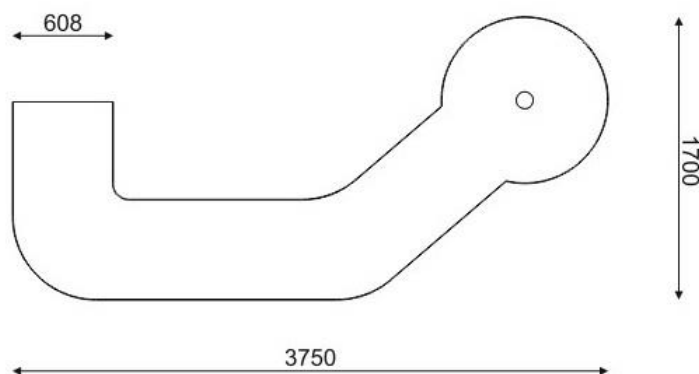

TOR MINI GOLF – K1

Materiał:

- płaskownik stalowy 5x60mm malowany proszkowo zabezpieczony cynkowaniem ogniowym
- sklejka szalunkowa wodoodporna 15 lub 18mm
- sztuczna trawa premium 1850 g/m²

Wyposażenie:

- listwa startowa stalowa nierdzewna z numerem toru
- dołek golfowy aluminiowy

Wymiar:

60x3750x1700mm

TOR MINI GOLF – K2

Materiał:

- płaskownik stalowy 5x60mm malowany proszkowo zabezpieczony cynkowaniem ogniowym
- sklejka szalunkowa wodoodporna 15 lub 18mm
- sztuczna trawa premium 1850 g/m²

Wyposażenie:

- listwa startowa stalowa nierdzewna z numerem toru
- dołek golfowy aluminiowy

Wymiar:

60x3750x1700mm

TOR MINI GOLF – L

Materiał:

- płaskownik stalowy 5x60mm malowany proszkowo zabezpieczony cynkowaniem ogniowym
- sklejka szalunkowa wodoodporna 15 lub 18mm
- sztuczna trawa premium 1850 g/m²

Wyposażenie:

- listwa startowa stalowa nierdzewna z numerem toru
- dołek golfowy aluminiowy

Wymiar:

60x1008x4500mm