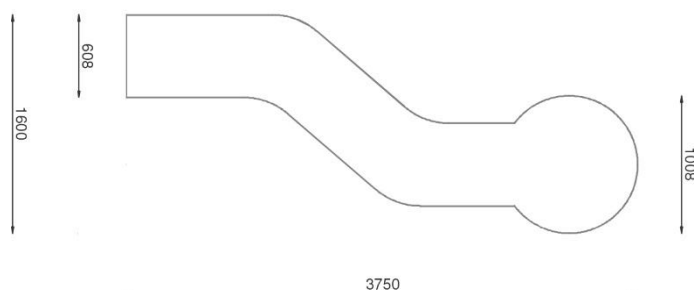

Wyposażenie:

- listwa startowa stalowa nierdzewna z numerem toru
- dołek golfowy aluminiowy

Wymiar:

60x1008x3750mm

TOR MINI GOLF – R

Materiał:

- płaskownik stalowy 5x60mm malowany proszkowo zabezpieczony cynkowaniem ogniowym
- sklejka szalunkowa wodoodporna 15 lub 18mm
- sztuczna trawa premium 1850 g/m²

Wyposażenie:

- listwa startowa stalowa nierdzewna z numerem toru
- dołek golfowy aluminiowy

Wymiar:

60x1800x3750mm

TOR MINI GOLF – R1

Materiał:

- płaskownik stalowy 5x60mm malowany proszkowo zabezpieczony cynkowaniem ogniowym
- sklejka szalunkowa wodoodporna 15 lub 18mm
- sztuczna trawa premium 1850 g/m²

Wyposażenie:

- listwa startowa stalowa nierdzewna z numerem toru
- dołek golfowy aluminiowy

Wymiar:

60x1800x3750mm

TOR MINI GOLF – S

Materiał:

- płaskownik stalowy 5x60mm malowany proszkowo zabezpieczony cynkowaniem ogniowym
- sklejka szalunkowa wodoodporna 15 lub 18mm
- sztuczna trawa premium 1850 g/m²

Wyposażenie:

- listwa startowa stalowa nierdzewna z numerem toru
- dołek golfowy aluminiowy

Wymiar:

60x1008x4500mm