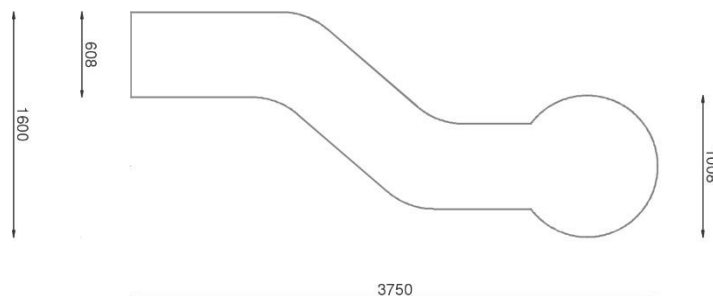

Wyposażenie:

- listwa startowa stalowa nierdzewna z numerem toru
- dołek golfowy aluminiowy

Wymiar:

60x1800x3750mm

TOR MINI GOLF – R1

Materiał:

- płaskownik stalowy 5x60mm malowany proszkowo zabezpieczony cynkowaniem ogniowym
- sklejka szalunkowa wodoodporna 15 lub 18mm
- sztuczna trawa premium 1850 g/m²

Wyposażenie:

- listwa startowa stalowa nierdzewna z numerem toru
- dołek golfowy aluminiowy

Wymiar:

60x1800x3750mm

TOR MINI GOLF – S

Materiał:

- płaskownik stalowy 5x60mm malowany proszkowo zabezpieczony cynkowaniem ogniowym
- sklejka szalunkowa wodoodporna 15 lub 18mm
- sztuczna trawa premium 1850 g/m²

Wyposażenie:

- listwa startowa stalowa nierdzewna z numerem toru
- dołek golfowy aluminiowy

Wymiar:

60x1600x3750mm

TOR MINI GOLF – S1

Materiał:

- płaskownik stalowy 5x60mm malowany proszkowo zabezpieczony cynkowaniem ogniowym
- sklejka szalunkowa wodoodporna 15 lub 18mm
- sztuczna trawa premium 1850 g/m²

Wyposażenie:

- listwa startowa stalowa nierdzewna z numerem toru
- dołek golfowy aluminiowy

Wymiar:

60x1008x4500mm