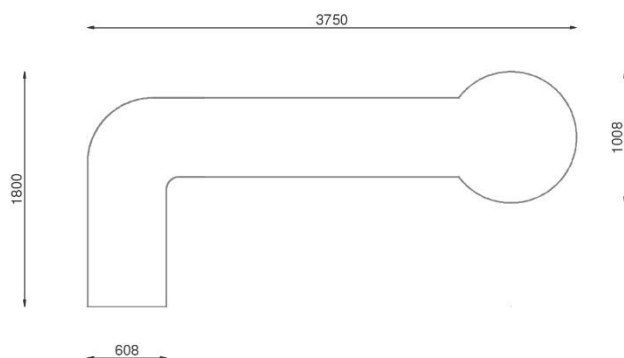

- listwa startowa stalowa nierdzewna z numerem toru
- dołek golfowy aluminiowy

Wymiar:

60x3750x1700mm

TOR MINI GOLF – K2

Materiał:

- płaskownik stalowy 5x60mm malowany proszkowo zabezpieczony cynkowaniem ogniowym
- sklejka szalunkowa wodoodporna 15 lub 18mm
- sztuczna trawa premium 1850 g/m²

Wyposażenie:

- listwa startowa stalowa nierdzewna z numerem toru
- dołek golfowy aluminiowy

Wymiar:

60x3750x1700mm

TOR MINI GOLF – L

Materiał:

- płaskownik stalowy 5x60mm malowany proszkowo zabezpieczony cynkowaniem ogniowym
- sklejka szalunkowa wodoodporna 15 lub 18mm
- sztuczna trawa premium 1850 g/m²

Wyposażenie:

- listwa startowa stalowa nierdzewna z numerem toru
- dołek golfowy aluminiowy

Wymiar:

60x1800x3750mm

TOR MINI GOLF – L1

Materiał:

- płaskownik stalowy 5x60mm malowany proszkowo zabezpieczony cynkowaniem ogniowym
- sklejka szalunkowa wodoodporna 15 lub 18mm
- sztuczna trawa premium 1850 g/m²

Wyposażenie:

- listwa startowa stalowa nierdzewna z numerem toru
- dołek golfowy aluminiowy

Wymiar:

60x1008x4500mm