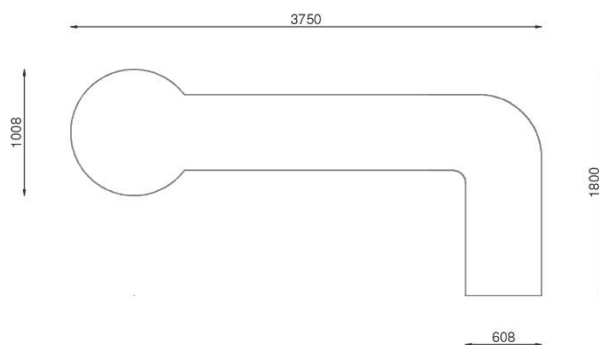

- listwa startowa stalowa nierdzewna z numerem toru
- dołek golfowy aluminiowy

Wymiar:

60x3750x1700mm

TOR MINI GOLF – K2

Materiał:

- płaskownik stalowy 5x60mm malowany proszkowo zabezpieczony cynkowaniem ogniowym
- sklejka szalunkowa wodoodporna 15 lub 18mm
- sztuczna trawa premium 1850 g/m²

Wyposażenie:

- listwa startowa stalowa nierdzewna z numerem toru
- dołek golfowy aluminiowy

Wymiar:

60x3750x1700mm

TOR MINI GOLF – L

Materiał:

- płaskownik stalowy 5x60mm malowany proszkowo zabezpieczony cynkowaniem ogniowym
- sklejka szalunkowa wodoodporna 15 lub 18mm
- sztuczna trawa premium 1850 g/m²

Wyposażenie:

- listwa startowa stalowa nierdzewna z numerem toru
- dołek golfowy aluminiowy

Wymiar:

60x1800x3750mm

TOR MINI GOLF – L1

Materiał:

- płaskownik stalowy 5x60mm malowany proszkowo zabezpieczony cynkowaniem ogniowym
- sklejka szalunkowa wodoodporna 15 lub 18mm
- sztuczna trawa premium 1850 g/m²

Wyposażenie:

- listwa startowa stalowa nierdzewna z numerem toru
- dołek golfowy aluminiowy

Wymiar:

60x1008x4500mm