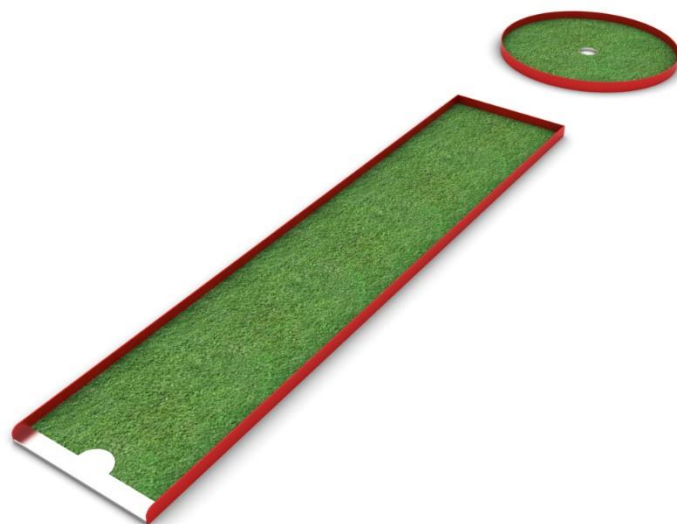

Wyposażenie:

- listwa startowa stalowa nierdzewna z numerem toru
- dołek golfowy aluminiowy

Wymiar:

60x1800x3750mm

TOR MINI GOLF – R1

Materiał:

- płaskownik stalowy 5x60mm malowany proszkowo zabezpieczony cynkowaniem ogniowym
- sklejka szalunkowa wodoodporna 15 lub 18mm
- sztuczna trawa premium 1850 g/m²

Wyposażenie:

- listwa startowa stalowa nierdzewna z numerem toru
- dołek golfowy aluminiowy

Wymiar:

60x1800x3750mm

TOR MINI GOLF – S

Materiał:

- płaskownik stalowy 5x60mm malowany proszkowo zabezpieczony cynkowaniem ogniowym
- sklejka szalunkowa wodoodporna 15 lub 18mm
- sztuczna trawa premium 1850 g/m²

Wyposażenie:

- listwa startowa stalowa nierdzewna z numerem toru
- dołek golfowy aluminiowy

Wymiar:

60x1600x3750mm

TOR MINI GOLF – S1

Materiał:

- płaskownik stalowy 5x60mm malowany proszkowo zabezpieczony cynkowaniem ogniowym
- sklejka szalunkowa wodoodporna 15 lub 18mm
- sztuczna trawa premium 1850 g/m²

Wyposażenie:

- listwa startowa stalowa nierdzewna z numerem toru
- dołek golfowy aluminiowy

Wymiar:

60x3750x1600mm

TOR MINI GOLF – T1

Materiał:

- płaskownik stalowy 5x60mm malowany proszkowo zabezpieczony cynkowaniem ogniowym
- sklejka szalunkowa wodoodporna 15 lub 18mm
- sztuczna trawa premium 1850 g/m²