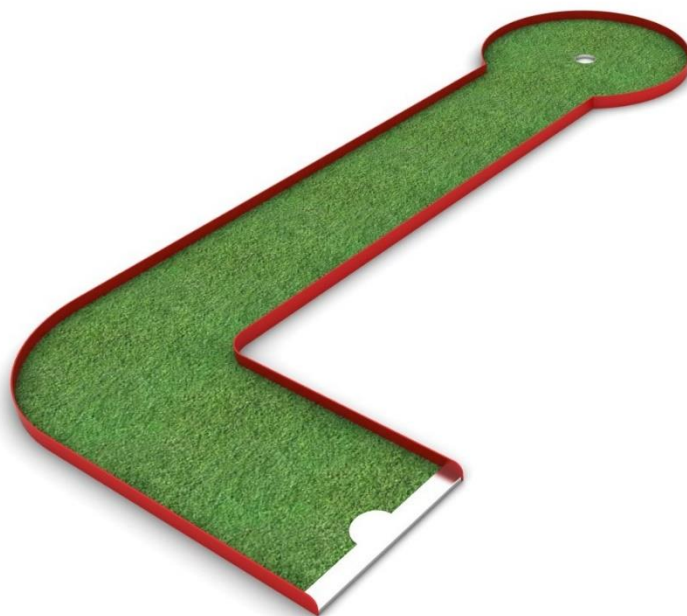

TOR MINI GOLF – K1

Materiał:

- płaskownik stalowy 5x60mm malowany proszkowo zabezpieczony cynkowaniem ogniowym
- sklejka szalunkowa wodoodporna 15 lub 18mm
- sztuczna trawa premium 1850 g/m²

Wyposażenie:

- listwa startowa stalowa nierdzewna z numerem toru
- dołek golfowy aluminiowy

Wymiar:

60x3750x1700mm

TOR MINI GOLF – K2

Materiał:

- płaskownik stalowy 5x60mm malowany proszkowo zabezpieczony cynkowaniem ogniowym
- sklejka szalunkowa wodoodporna 15 lub 18mm
- sztuczna trawa premium 1850 g/m²

Wyposażenie:

- listwa startowa stalowa nierdzewna z numerem toru
- dołek golfowy aluminiowy

Wymiar:

60x3750x1700mm

TOR MINI GOLF – L

Materiał:

- płaskownik stalowy 5x60mm malowany proszkowo zabezpieczony cynkowaniem ogniowym
- sklejka szalunkowa wodoodporna 15 lub 18mm
- sztuczna trawa premium 1850 g/m²

Wyposażenie:

- listwa startowa stalowa nierdzewna z numerem toru
- dołek golfowy aluminiowy

Wymiar:

60x1800x3750mm

TOR MINI GOLF – L1

Materiał:

- płaskownik stalowy 5x60mm malowany proszkowo zabezpieczony cynkowaniem ogniowym
- sklejka szalunkowa wodoodporna 15 lub 18mm
- sztuczna trawa premium 1850 g/m²