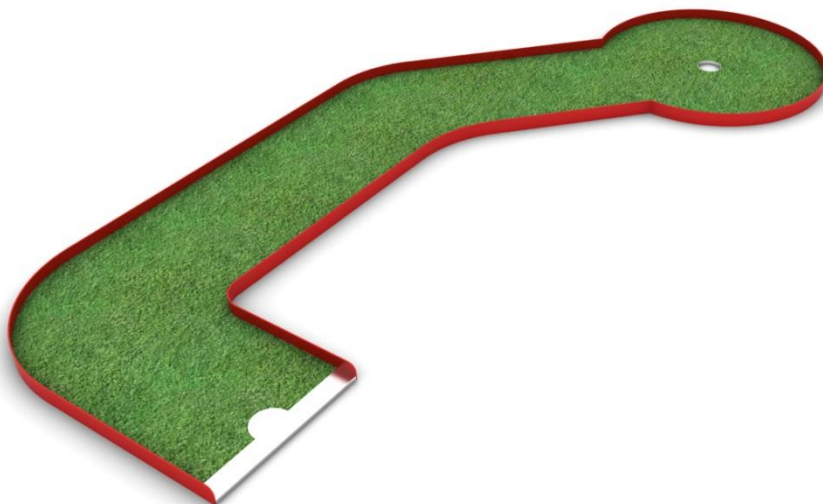

TOR MINI GOLF – K1

Materiał:

- płaskownik stalowy 5x60mm malowany proszkowo zabezpieczony cynkowaniem ogniowym
- sklejka szalunkowa wodoodporna 15 lub 18mm
- sztuczna trawa premium 1850 g/m²

Wyposażenie:

- listwa startowa stalowa nierdzewna z numerem toru
- dołek golfowy aluminiowy

Wymiar:

60x3750x1700mm

TOR MINI GOLF – K2

Materiał:

- płaskownik stalowy 5x60mm malowany proszkowo zabezpieczony cynkowaniem ogniowym
- sklejka szalunkowa wodoodporna 15 lub 18mm
- sztuczna trawa premium 1850 g/m²

Wyposażenie:

- listwa startowa stalowa nierdzewna z numerem toru
- dołek golfowy aluminiowy

Wymiar:

60x3750x1700mm

TOR MINI GOLF – L

Materiał:

- płaskownik stalowy 5x60mm malowany proszkowo zabezpieczony cynkowaniem ogniowym
- sklejka szalunkowa wodoodporna 15 lub 18mm
- sztuczna trawa premium 1850 g/m²

Wyposażenie:

- listwa startowa stalowa nierdzewna z numerem toru
- dołek golfowy aluminiowy

Wymiar:

60x1800x3750mm

TOR MINI GOLF – L1

Materiał:

- płaskownik stalowy 5x60mm malowany proszkowo zabezpieczony cynkowaniem ogniowym
- sklejka szalunkowa wodoodporna 15 lub 18mm
- sztuczna trawa premium 1850 g/m²