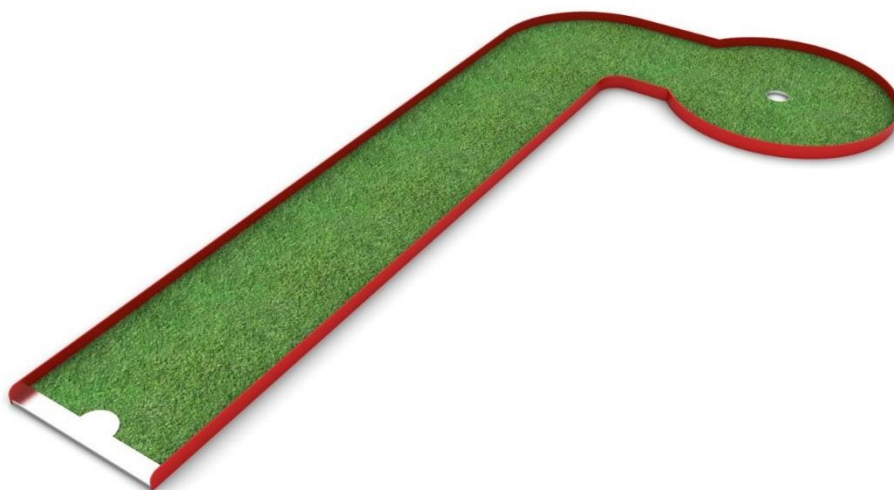

TOR MINI GOLF – K1

Materiał:

- płaskownik stalowy 5x60mm malowany proszkowo zabezpieczony cynkowaniem ogniowym
- sklejka szalunkowa wodoodporna 15 lub 18mm
- sztuczna trawa premium 1850 g/m²

Wyposażenie:

Wyposażenie:

- listwa startowa stalowa nierdzewna z numerem toru
- dołek golfowy aluminiowy

Wymiar:

60x1800x3750mm

TOR MINI GOLF – L1

Materiał:

- płaskownik stalowy 5x60mm malowany proszkowo zabezpieczony cynkowaniem ogniowym
- sklejka szalunkowa wodoodporna 15 lub 18mm
- sztuczna trawa premium 1850 g/m²

Wyposażenie:

- listwa startowa stalowa nierdzewna z numerem toru
- dołek golfowy aluminiowy

Wymiar:

60x1800x3750mm

TOR MINI GOLF – P

Materiał:

- płaskownik stalowy 5x60mm malowany proszkowo zabezpieczony cynkowaniem ogniowym
- sklejka szalunkowa wodoodporna 15 lub 18mm
- sztuczna trawa premium 1850 g/m²

Wyposażenie:

- listwa startowa stalowa nierdzewna z numerem toru
- dołek golfowy aluminiowy

Wymiar:

60x1008x3750mm

TOR MINI GOLF – R

Materiał:

- płaskownik stalowy 5x60mm malowany proszkowo zabezpieczony cynkowaniem ogniowym
- sklejka szalunkowa wodoodporna 15 lub 18mm
- sztuczna trawa premium 1850 g/m²