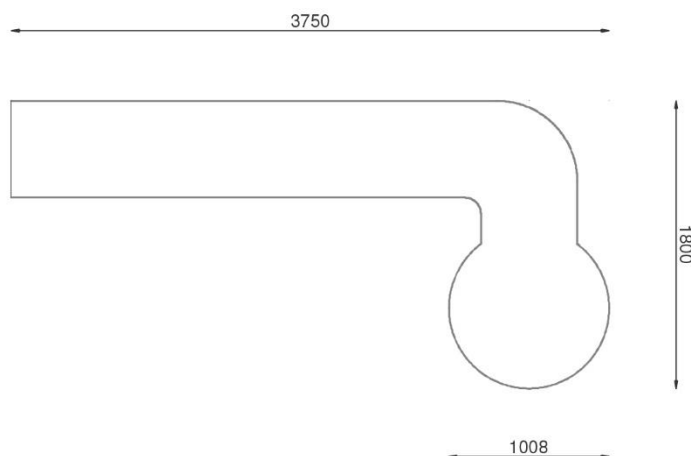

Wyposażenie:

- listwa startowa stalowa nierdzewna z numerem toru
- dołek golfowy aluminiowy

Wymiar:

60x1800x3750mm

TOR MINI GOLF – L1

Materiał:

- płaskownik stalowy 5x60mm malowany proszkowo zabezpieczony cynkowaniem ogniowym
- sklejka szalunkowa wodoodporna 15 lub 18mm
- sztuczna trawa premium 1850 g/m²

Wyposażenie:

- listwa startowa stalowa nierdzewna z numerem toru
- dołek golfowy aluminiowy

Wymiar:

60x1800x3750mm

TOR MINI GOLF – P

Materiał:

- płaskownik stalowy 5x60mm malowany proszkowo zabezpieczony cynkowaniem ogniowym
- sklejka szalunkowa wodoodporna 15 lub 18mm
- sztuczna trawa premium 1850 g/m²

Wyposażenie:

- listwa startowa stalowa nierdzewna z numerem toru
- dołek golfowy aluminiowy

Wymiar:

60x1008x3750mm

TOR MINI GOLF – R

Materiał:

- płaskownik stalowy 5x60mm malowany proszkowo zabezpieczony cynkowaniem ogniowym
- sklejka szalunkowa wodoodporna 15 lub 18mm
- sztuczna trawa premium 1850 g/m²

Wyposażenie:

- listwa startowa stalowa nierdzewna z numerem toru
- dołek golfowy aluminiowy

Wymiar:

60x1008x4500mm