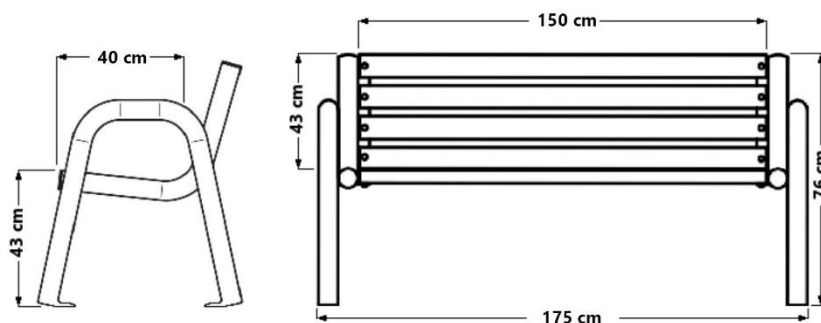

ŁAWKA METALOWA Z OPARCIEM nr kat. LMO-01

Długość całkowita ławki	-	175	cm
Długość siedziska	-	150	cm
Wysokość ławki	-	76	cm
Głębokość siedziska	-	40	cm
Wysokość siedziska	-	43	cm
Wysokość oparcia	-	43	cm
Wymiary deski	-	45 x 70	mm

1. Konstrukcja stalowa, wykonana z rur fi 60
2. Stelaż malowany proszkowo na kolor czarny (inny kolor na zamówienie)
3. Rodzaj drewna: świerk skandynawski
4. Deski suszone próżniowe, malowane metodą zanurzeniową
5. Montaż poprzez przykręcenie do podłoża lub opcjonalnie do wbetonowania.