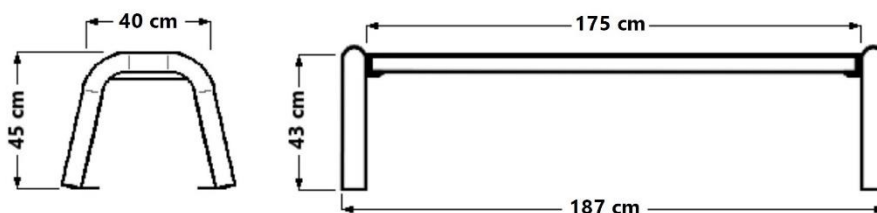

ŁAWKA METALOWA BEZ OPARCIA nr kat. LM-01

Długość całkowita ławki	-	187	cm
Długość siedziska	-	175	cm
Wysokość ławki	-	45	cm
Głębokość siedziska	-	40	cm
Wysokość siedziska	-	43	cm
Wymiary deski	-	45 x 70	mm

1. Konstrukcja stalowa, wykonana z rur fi 60
2. Stelaż malowany proszkowo na kolor czarny (inny kolor na zamówienie)
3. Rodzaj drewna: świerk skandynawski
4. Deski suszone próżniowe, malowane metodą zanurzeniową
5. Montaż poprzez przykręcenie do podłoża lub opcjonalnie do wbetonowania.