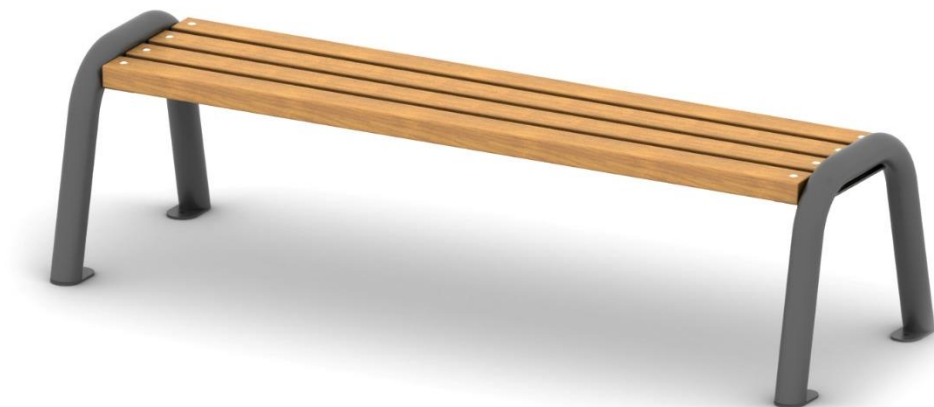

ŁAWKA METALOWA BEZ OPARCIA nr kat. LM-01

Długość całkowita ławki	-	187	cm
Długość siedziska	-	175	cm
Wysokość ławki	-	45	cm
Głębokość siedziska	-	40	cm
Wysokość siedziska	-	43	cm
Wymiary deski	-	45 x 70	mm

1. Konstrukcja stalowa, wykonana z rur fi 60
2. Stelaż malowany proszkowo na kolor czarny (inny kolor na zamówienie)
3. Rodzaj drewna: świerk skandynawski
4. Deski suszone próżniowe, malowane metodą zanurzeniową
5. Montaż poprzez przykręcenie do podłoża lub opcjonalnie do wbetonowania.