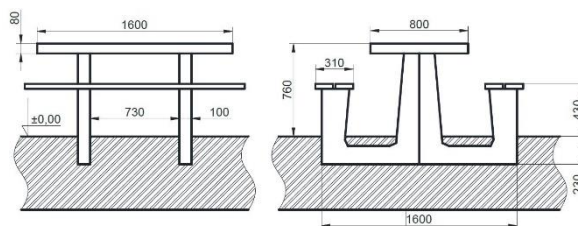

STOLIK DO GRY W SZACHY I CHIŃCZYKA nr kat. WS-03B

Wymiary :

- Wymiary zewnętrzne : 1,70 x 1,80 m
- Wysokość : 0,76 m
- Głębokość wykopania : 0,23 m

Materiał:

- Stelaż - wibrowany beton zbrojony drutem fi.8mm
- Błat stołu – wymiary 85x85x80mm, szlifowany i lakierowany beton
- Błat do gry – płyta granitowa wtopiona w blat
- Siedziska – drewno impregnowane i malowane