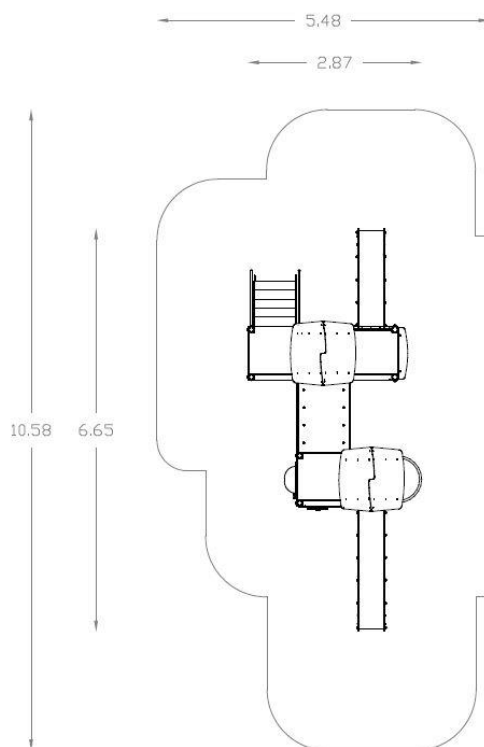

ZESTAW ZABAWOWY DREWNIANY nr kat. PZD-18

Elementy składowe zestawu:

wieża z daszkiem – 2szt.
 zjeżdżalnia z wys.120cm
 zjeżdżalnia z wys.90cm
 podest – 3szt.
 mostek skośny
 balkonik
 panel edukacyjny OX
 panel edukacyjny „Zegar”
 panel edukacyjny „Auto”
 tablica do rysowania kredą
 panel „Bulaj”
 sklepik
 panel liczydło
 wejście po stopniach z poręczami

Wymiary	2,87 x 6,65 m
Strefa bezpieczeństwa	5,48 x10,58m
Wysokość całkowita	3,50 m
Wysokość swobodnego upadku (HIC)	1,20 m
Produkt zgodny z PN-EN 1176:1-2009	TAK
Przedział wiekowy	3 -12 lat

Z uwagi na wysokość swobodnego upadku produktu norma **PN-EN 1176:1-2009** dopuszcza następujące nawierzchnie amortyzujące upadek:

Materiał	Opis	Minimalna grubość warstwy [mm]
Kora	Rozdrobniona kora drzew iglastych, wielkość kawałków od 20 mm do 80 mm	300
Wióry	Drewno rozdrobnione mechaniczne (nie materiały drewnopochodne), bez kory i liści, wielkość od 5 mm do 30 mm	300
Piasek lub Żwir	Wielkość ziaren od 0,2mm do 2mm dla piasku oraz od 2mm do 8mm dla żwiru	300
Materiał syntetyczny	Atestowany dla HIC urządzenia	