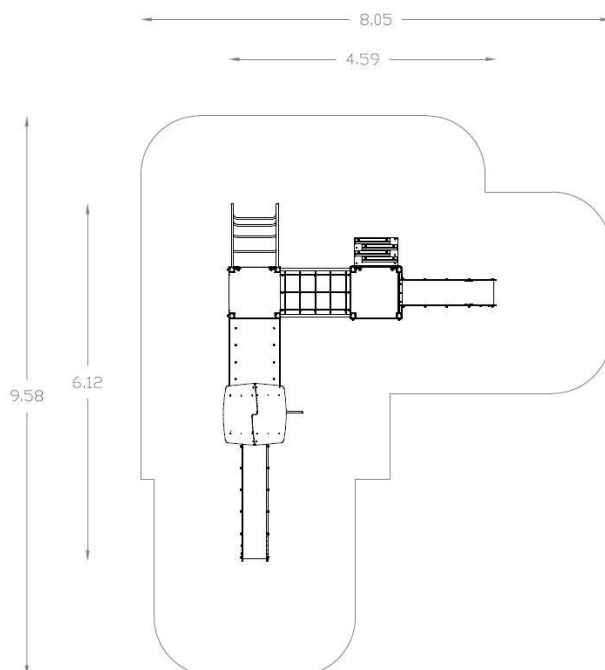

ZESTAW ZABAWOWY DREWNIANY nr kat. PZD-17

Elementy składowe zestawu:

wieża z daszkiem
 wieża bez daszku – 2szt.
 zjeżdżalnia z wys.120cm
 zjeżdżalnia z wys.90cm
 mostek skośny
 mostek linowy
 zjazd strażacki
 drabinka łukowa
 trap wejściowy
 drabinka pionowa

Wymiary	4,59 x 6,12 m
Strefa bezpieczeństwa	8,05 x 9,58m
Wysokość całkowita	3,50 m
Wysokość swobodnego upadku (HIC)	1,20 m
Produkt zgodny z PN-EN 1176:1-2009	TAK
Przedział wiekowy	3 -12 lat

Z uwagi na wysokość swobodnego upadku produktu norma **PN-EN 1176:1-2009** dopuszcza następujące nawierzchnie amortyzujące upadek:

Materiał	Opis	Minimalna grubość warstwy [mm]
Kora	Rozdrobniona kora drzew iglastych, wielkość kawałków od 20 mm do 80 mm	300
Wióry	Drewno rozdrobnione mechaniczne (nie materiały drewnopochodne), bez kory i liści, wielkość od 5 mm do 30 mm	300
Piasek lub Żwir	Wielkość ziaren od 0,2mm do 2mm dla piasku oraz od 2mm do 8mm dla żwiru	300
Materiał syntetyczny	Atestowany dla HIC urządzenia	