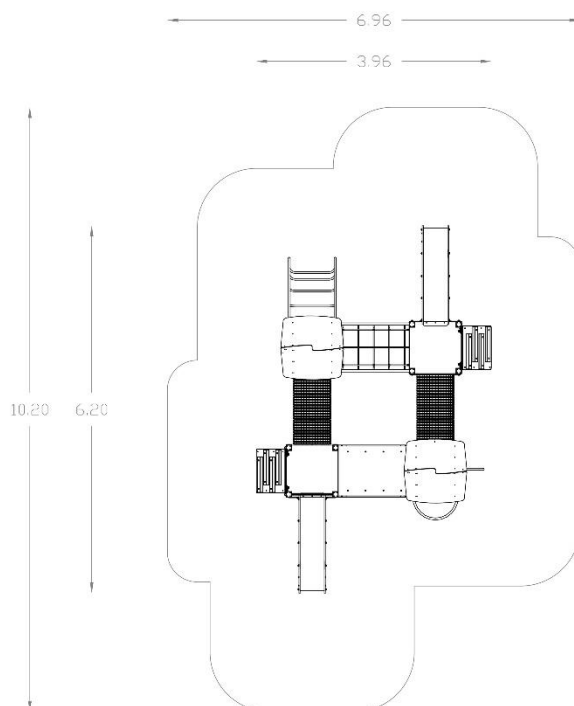

ZESTAW ZABAWOWY DREWNIANY nr kat. PZD-14

Elementy składowe zestawu:

wieża z daszkiem – 2szt.
 wieża bez daszku – 2szt.
 zjeżdżalnia z wys.90cm – 2szt.
 przejście tunelowe – 2szt.
 mostek
 mostek linowy
 balkonik
 zjazd strażacki
 drabinka łukowa
 trap wejściowy – 2szt.
 ścianka wspinaczkowa wejściowa

Wymiary	3,96 x 6,20 m
Strefa bezpieczeństwa	6,96x 10,20m
Wysokość całkowita	3,00 m
Wysokość swobodnego upadku (HIC)	90 cm
Produkt zgodny z PN-EN 1176:1-2009	TAK
Przedział wiekowy	1-12 lat

Z uwagi na wysokość swobodnego upadku produktu norma **PN-EN 1176-1:2017-12** dopuszcza następujące nawierzchnie amortyzujące upadek:

Materiał	Opis	Minimalna grubość warstwy [mm]
Warstwa górna gleby		
Darń		
Kora	Rozdrobniona kora drzew iglastych, wielkość kawałków od 20 mm do 80 mm	300
Wióry	Drewno rozdrobnione mechaniczne (nie materiały drewnopochodne), bez kory i liści, wielkość od 5 mm do 30 mm	300
Piasek lub Żwir	Wielkość ziaren od 0,2mm do 2mm dla piasku oraz od 2mm do 8mm dla żwiru	300
Materiał syntetyczny	Atestowany dla HIC urządzenia	