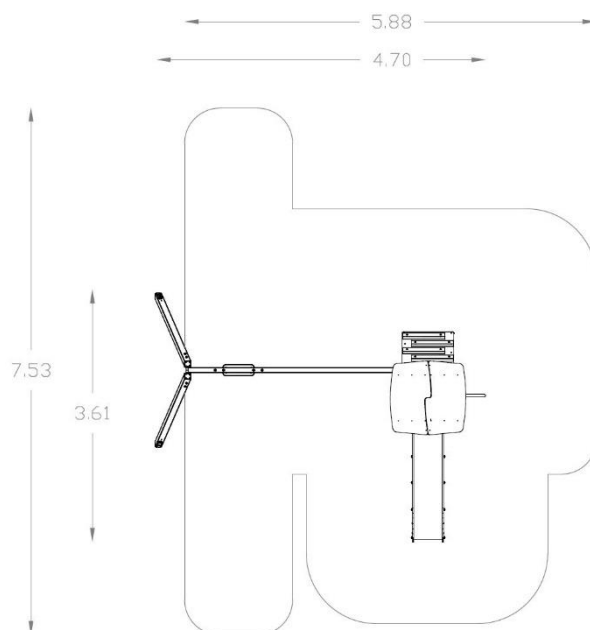

ZESTAW ZABAWOWY DREWNIANY nr kat. PZD-11

Elementy składowe zestawu:

wieża z daszkiem
zjeżdżalnia z wys.90cm
huśtawka
zjazd strażacki
trap wejściowy

Wymiary	4,70x3,61 m
Strefa bezpieczeństwa	5,88x 7,53 m
Wysokość całkowita	3,00 m
Wysokość swobodnego upadku (HIC)	1,35 m
Produkt zgodny z PN-EN 1176:1-2009	TAK
Przedział wiekowy	3 -12 lat

Z uwagi na wysokość swobodnego upadku produktu norma **PN-EN 1176:1-2009** dopuszcza następujące nawierzchnie amortyzujące upadek:

Materiał	Opis	Minimalna grubość warstwy [mm]
Kora	Rozdrobniona kora drzew iglastych, wielkość kawałków od 20 mm do 80 mm	300
Wióry	Drewno rozdrobnione mechaniczne (nie materiały drewnopochodne), bez kory i liści, wielkość od 5 mm do 30 mm	300
Piasek lub Żwir	Wielkość ziaren od 0,2mm do 2mm dla piasku oraz od 2mm do 8mm dla żwiru	300
Materiał syntetyczny	Atestowany dla HIC urządzenia	