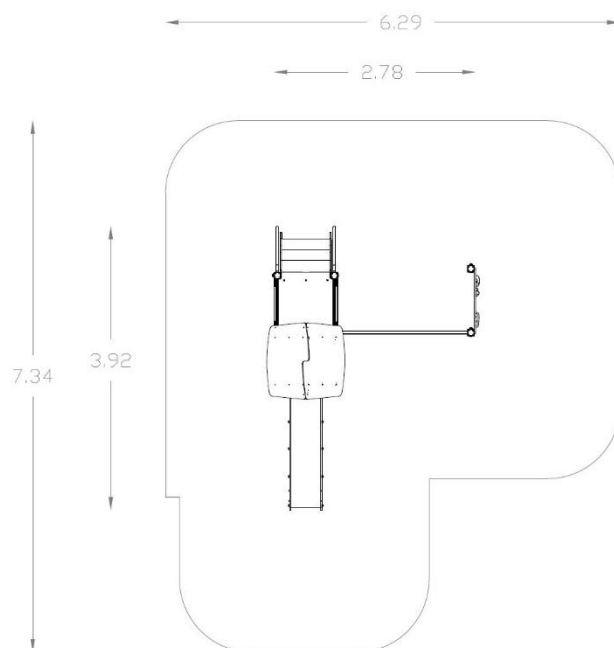

ZESTAW ZABAWOWY DREWNIANY nr kat. PZD-08

Elementy składowe zestawu:

wieża z daszkiem
podest
zjeżdżalnia z wys.90cm
ścianka wspinaczkowa
przeplotnia linowa
drabinka pionowa – 2szt.
wejście po stopniach z poręczami

Wymiary	2,78x3,92 m
Strefa bezpieczeństwa	6,29 x7,34 m
Wysokość całkowita	3,00 m
Wysokość swobodnego upadku (HIC)	2,00 m
Produkt zgodny z PN-EN 1176:1-2009	TAK
Przedział wiekowy	3 -12 lat

Z uwagi na wysokość swobodnego upadku produktu norma **PN-EN 1176:1-2009** dopuszcza następujące nawierzchnie amortyzujące upadek:

Materiał	Opis	Minimalna grubość warstwy [mm]
Kora	Rozdrobniona kora drzew iglastych, wielkość kawałków od 20 mm do 80 mm	300
Wióry	Drewno rozdrobnione mechaniczne (nie materiały drewnopochodne), bez kory i liści, wielkość od 5 mm do 30 mm	300
Piasek lub Żwir	Wielkość ziaren od 0,2mm do 2mm dla piasku oraz od 2mm do 8mm dla żwiru	300
Materiał syntetyczny	Atestowany dla HIC urządzenia	