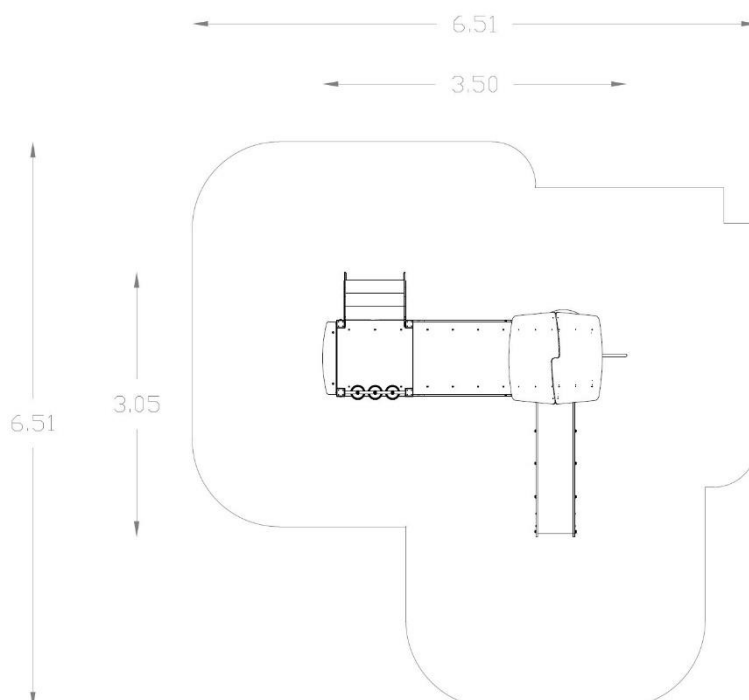

ZESTAW ZABAWOWY DREWNIANY nr kat. PZD-07

Elementy składowe zestawu:

wieża z daszkiem
 wieża bez daszku
 zjeżdżalnia z wys.90cm
 mostek skośny
 panel edukacyjny OX
 sklepik
 tablica do rysowania kredą
 zjazd strażacki
 wejście po stopniach

Wymiary	3,50x3,05 m
Strefa bezpieczeństwa	6,51 x6,51 m
Wysokość całkowita	3,00 m
Wysokość swobodnego upadku (HIC)	90 cm
Produkt zgodny z PN-EN 1176:1-2009	TAK
Przedział wiekowy	3 -12 lat

Z uwagi na wysokość swobodnego upadku produktu norma **PN-EN 1176-1:2017-12** dopuszcza następujące nawierzchnie amortyzujące upadek:

Materiał	Opis	Minimalna grubość warstwy [mm]
Warstwa górna gleby		
Darń		
Kora	Rozdrobniona kora drzew iglastych, wielkość kawałków od 20 mm do 80 mm	300
Wióry	Drewno rozdrobnione mechaniczne (nie materiały drewnopochodne), bez kory i liści, wielkość od 5 mm do 30 mm	300
Piasek lub Żwir	Wielkość ziaren od 0,2mm do 2mm dla piasku oraz od 2mm do 8mm dla żwiru	300
Materiał syntetyczny	Atestowany dla HIC urządzenia	