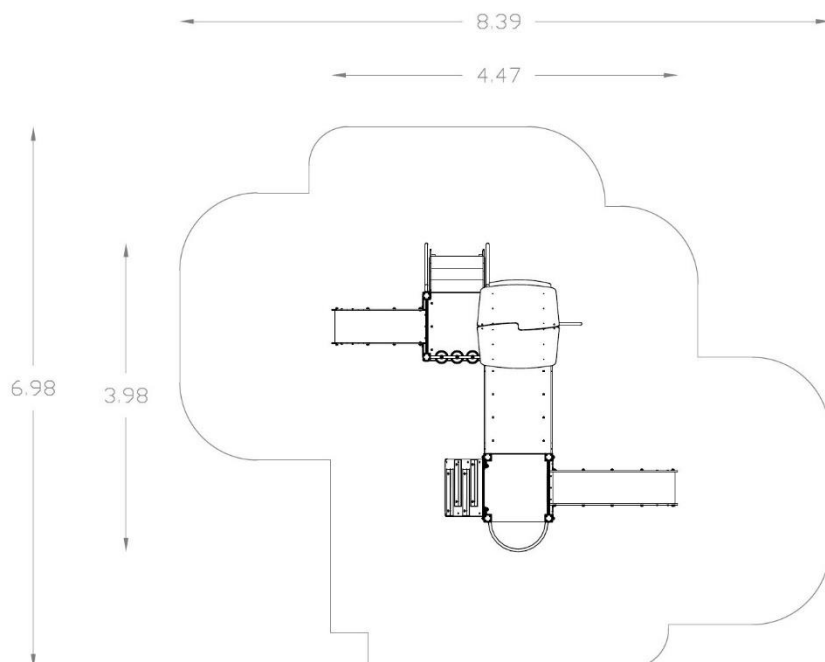

ZESTAW ZABAWOWY DREWNIANY nr kat. PZD-06

Elementy składowe zestawu:

wieża z daszkiem
 wieża bez daszku
 podest
 zjeżdżalnia z wys.90cm
 zjeżdżalnia z wys.60cm
 mostek
 panel edukacyjny OX
 tablica do rysowania kredą
 zjazd strażacki
 balkonik
 trap wejściowy
 wejście po stopniach z poręczami

Wymiary	4,47x3,98 m
Strefa bezpieczeństwa	8,39 x6,98 m
Wysokość całkowita	3,00 m
Wysokość swobodnego upadku (HIC)	90 cm
Produkt zgodny z PN-EN 1176:1-2009	TAK
Przedział wiekowy	3 -12 lat

Z uwagi na wysokość swobodnego upadku produktu norma **PN-EN 1176-1:2017-12** dopuszcza następujące nawierzchnie amortyzujące upadek:

Materiał	Opis	Minimalna grubość warstwy [mm]
Warstwa górna gleby		
Darń		
Kora	Rozdrobniona kora drzew iglastych, wielkość kawałków od 20 mm do 80 mm	300
Wióry	Drewno rozdrobnione mechaniczne (nie materiały drewnopochodne), bez kory i liści, wielkość od 5 mm do 30 mm	300
Piasek lub Żwir	Wielkość ziaren od 0,2mm do 2mm dla piasku oraz od 2mm do 8mm dla żwiru	300
Materiał syntetyczny	Atestowany dla HIC urządzenia	