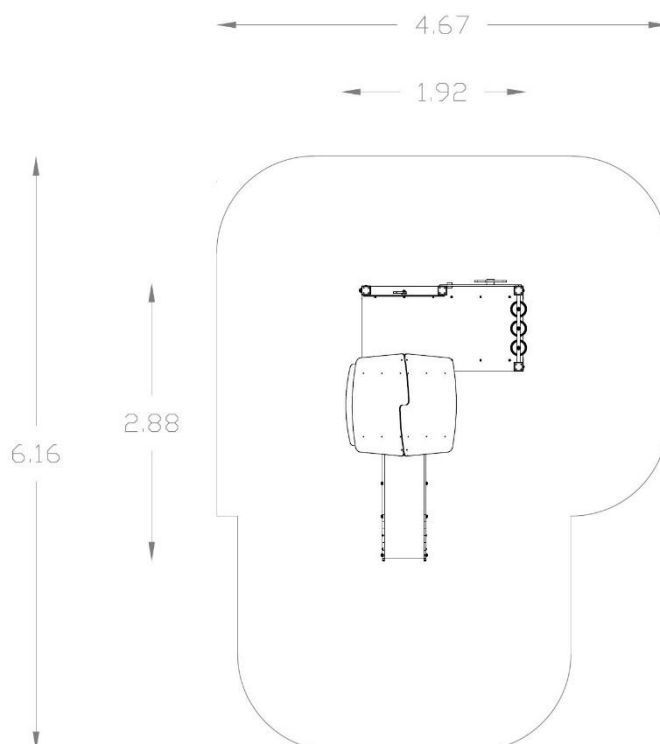

ZESTAW ZABAWOWY DREWNIANY nr kat. PZD-05

Elementy składowe zestawu:

wieża z daszkiem
podest podwójny
zjeżdżalnia z wys.60cm
panel edukacyjny OX
panel edukacyjny „Zegar”
panel edukacyjny „Auto”
panel edukacyjny „Hipnoza”
tablica do rysowania kredą

Wymiary	1,92x2,88 m
Strefa bezpieczeństwa	4,67 x6,16 m
Wysokość całkowita	2,50 m
Wysokość swobodnego upadku (HIC)	60 cm
Produkt zgodny z PN-EN 1176:1-2009	TAK
Przedział wiekowy	3 -12 lat

Z uwagi na wysokość swobodnego upadku produktu norma **PN-EN 1176-1:2017-12** dopuszcza następujące nawierzchnie amortyzujące upadek:

Materiał	Opis	Minimalna grubość warstwy [mm]
Warstwa górna gleby		
Darń		
Kora	Rozdrobniona kora drzew iglastych, wielkość kawałków od 20 mm do 80 mm	300
Wióry	Drewno rozdrobnione mechaniczne (nie materiały drewnopochodne), bez kory i liści, wielkość od 5 mm do 30 mm	300
Piasek lub Żwir	Wielkość ziaren od 0,2mm do 2mm dla piasku oraz od 2mm do 8mm dla żwiru	300
Materiał syntetyczny	Atestowany dla HIC urządzenia	