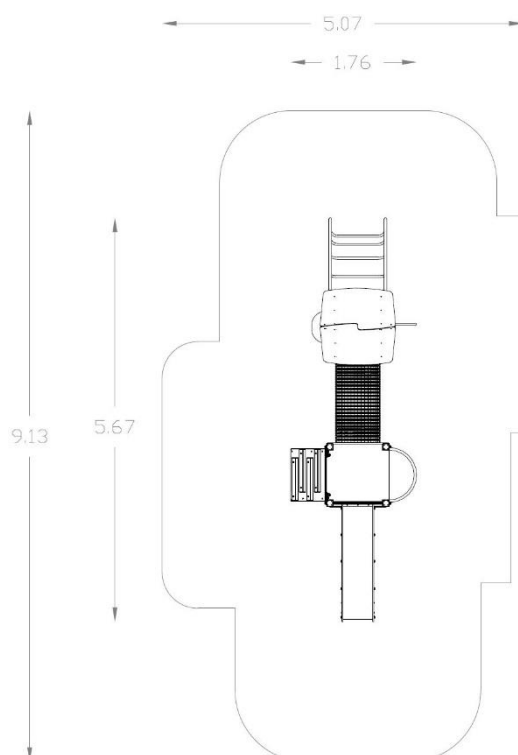

ZESTAW ZABAWOWY DREWNIANY nr kat. PZD-03

Elementy składowe zestawu:

wieża z daszkiem
 wieża bez daszku
 zjeżdżalnia z wys.90cm
 przejście tunelowe
 panel „Bulaj”
 balkonik
 zjazd strażacki
 drabinka łukowa
 trap wejściowy
 wejście po stopniach

Wymiary	1,76x5,67 m
Strefa bezpieczeństwa	5,07x 9,13 m
Wysokość całkowita	3,00 m
Wysokość swobodnego upadku (HIC)	90 cm
Produkt zgodny z PN-EN 1176:1-2009	TAK
Przedział wiekowy	3 -12 lat

Z uwagi na wysokość swobodnego upadku produktu norma **PN-EN 1176-1:2017-12** dopuszcza następujące nawierzchnie amortyzujące upadek:

Materiał	Opis	Minimalna grubość warstwy [mm]
Warstwa górna gleby		
Darń		
Kora	Rozdrobniona kora drzew iglastych, wielkość kawałków od 20 mm do 80 mm	300
Wióry	Drewno rozdrobnione mechaniczne (nie materiały drewnopochodne), bez kory i liści, wielkość od 5 mm do 30 mm	300
Piasek lub Żwir	Wielkość ziaren od 0,2mm do 2mm dla piasku oraz od 2mm do 8mm dla żwiru	300
Materiał syntetyczny	Atestowany dla HIC urządzenia	