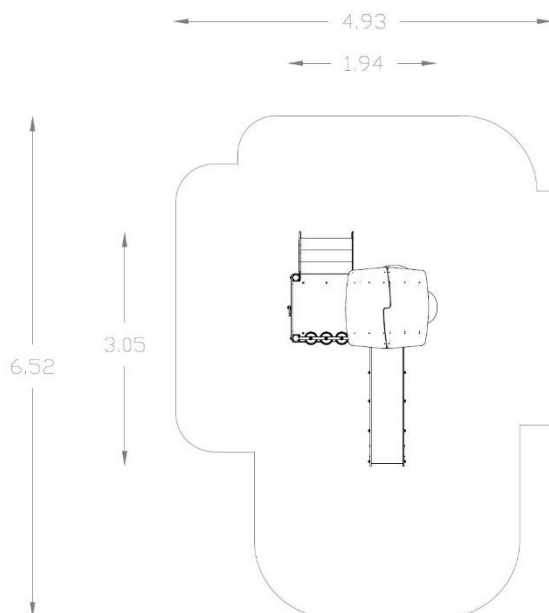

ZESTAW ZABAWOWY DREWNIANY nr kat. PZD-02

Elementy składowe zestawu:

wieża z daszkiem
 podest
 zjeżdżalnia z wys.90cm
 panel edukacyjny OX
 panel edukacyjny „Zegar”
 panel „Bulaj”
 sklepik
 wejście po stopniach

Wymiary	1,94x3,05 m
Strefa bezpieczeństwa	4,93x 6,52 m
Wysokość całkowita	3,00 m
Wysokość swobodnego upadku (HIC)	90 cm
Produkt zgodny z PN-EN 1176:1-2009	TAK
Przedział wiekowy	3 -12 lat

Z uwagi na wysokość swobodnego upadku produktu norma **PN-EN 1176-1:2017-12** dopuszcza następujące nawierzchnie amortyzujące upadek:

Materiał	Opis	Minimalna grubość warstwy [mm]
Warstwa górna gleby		
Darń		
Kora	Rozdrobniona kora drzew iglastych, wielkość kawałków od 20 mm do 80 mm	300
Wióry	Drewno rozdrobnione mechaniczne (nie materiały drewnopochodne), bez kory i liści, wielkość od 5 mm do 30 mm	300
Piasek lub Żwir	Wielkość ziaren od 0,2mm do 2mm dla piasku oraz od 2mm do 8mm dla żwiru	300
Materiał syntetyczny	Atestowany dla HIC urządzenia	