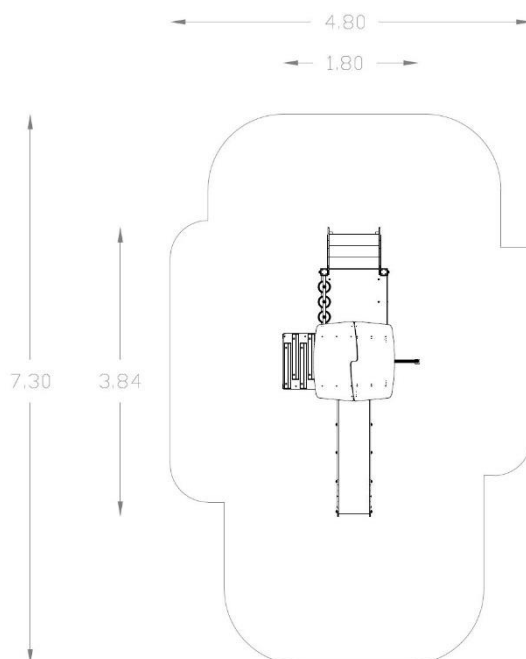

ZESTAW ZABAWOWY DREWNIANY nr kat. PZD-01

Elementy składowe zestawu:

wieża z daszkiem
podest
zjeżdżalnia z wys.90cm
zjazd strażacki
panel edukacyjny OX
wejście po stopniach
trap wejściowy

Wymiary	1,80x3,84 m
Strefa bezpieczeństwa	4,80x 7,30 m
Wysokość całkowita	3,00 m
Wysokość swobodnego upadku (HIC)	0,90 m
Produkt zgodny z PN-EN 1176:1-2009	TAK
Przedział wiekowy	3 -12 lat

Z uwagi na wysokość swobodnego upadku produktu norma **PN-EN 1176-1:2017-12** dopuszcza następujące nawierzchnie amortyzujące upadek:

Materiał	Opis	Minimalna grubość warstwy [mm]
Warstwa górna gleby		
Darń		
Kora	Rozdrobniona kora drzew iglastych, wielkość kawałków od 20 mm do 80 mm	300
Wióry	Drewno rozdrobnione mechaniczne (nie materiały drewnopochodne), bez kory i liści, wielkość od 5 mm do 30 mm	300
Piasek lub Żwir	Wielkość ziaren od 0,2mm do 2mm dla piasku oraz od 2mm do 8mm dla żwiru	300
Materiał syntetyczny	Atestowany dla HIC urządzenia	