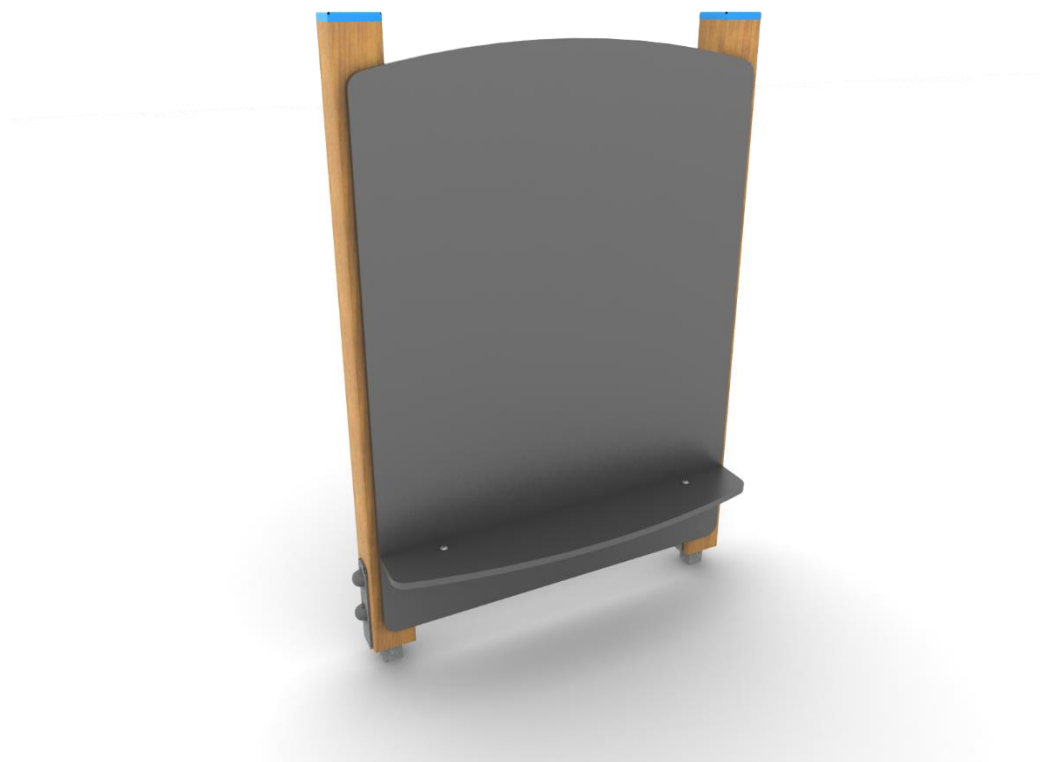

## PANEL EDUKACYJNY TABLICA DO RYSOWANIA nr kat. PED-06

Wymiary	0,88x0,25 cm
Strefa bezpieczeństwa	3,88x3,09 cm
Wysokość całkowita	1,30 cm
Produkt zgodny z PN-EN 1176-1:2017-12	TAK
Przedział wiekowy	1 -7 lat