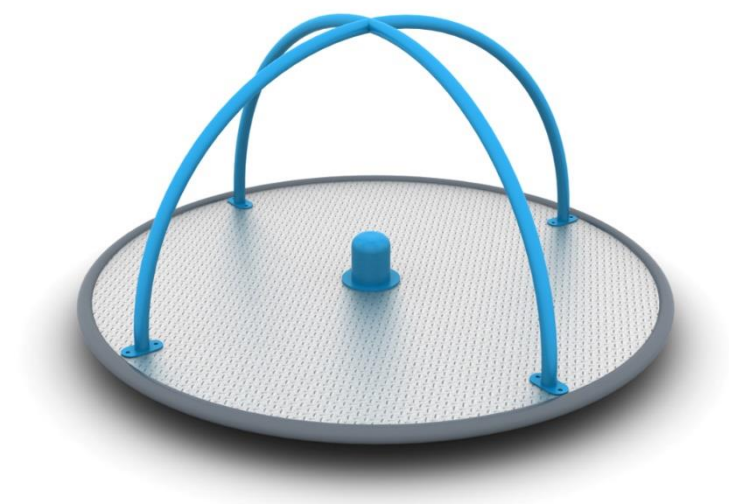

KARUZELA nr kat. KT-02

Wymiary	1,50x1,50
Strefa bezpieczeństwa	5,50x5,50
Wysokość całkowita	82 cm
Wysokość swobodnego upadku (HIC)	82 cm
Produkt zgodny z PN-EN 1176-5:2009	TAK
Przedział wiekowy	3-12lat

Z uwagi na wysokość swobodnego upadku produktu norma **PN-EN 1176-5:2009** dopuszcza następujące nawierzchnie amortyzujące upadek:

Materiał	Opis	Minimalna grubość warstwy [mm]
Warstwa górna gleby		
Darń		
Kora	Rozdrobniona kora drzew iglastych, wielkość kawałków od 20 mm do 80 mm	300
Wióry	Drewno rozdrobnione mechaniczne (nie materiały drewnopochodne), bez kory i liści, wielkość od 5 mm do 30 mm	300
Piasek lub Żwir	Wielkość ziaren od 0,2mm do 2mm dla piasku oraz od 2mm do 8mm dla żwiru	300
Materiał syntetyczny	Atestowany dla HIC urządzenia	