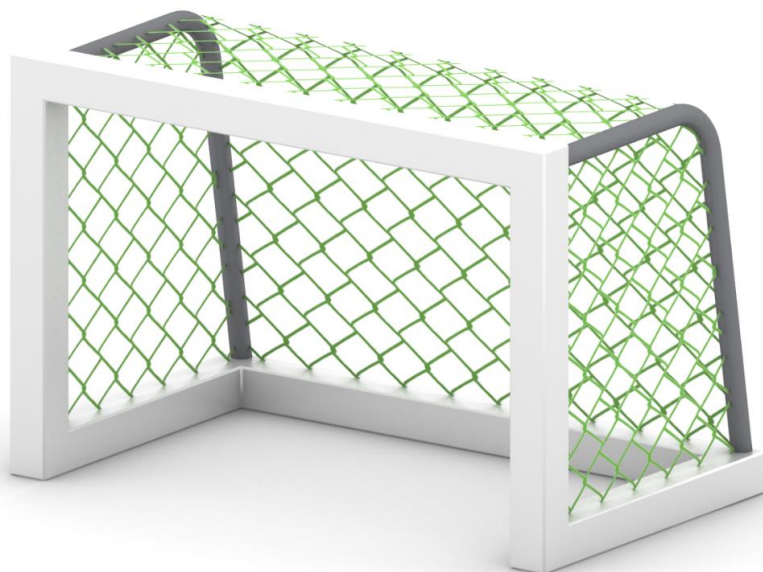

BRAMKA 1,2x0,8m

Wymiary Bramki :

- Wysokość – 0,80 m
- Szerokość – 1,20 m
- Głębokość – 0,70 m
- Kwadratowy profil aluminiowy 80x80 mm , lakierowana proszkowo ,
- Mocowanie siatki do ramy głównej ,
- Bramka przenośna , bądź mocowana w gruncie